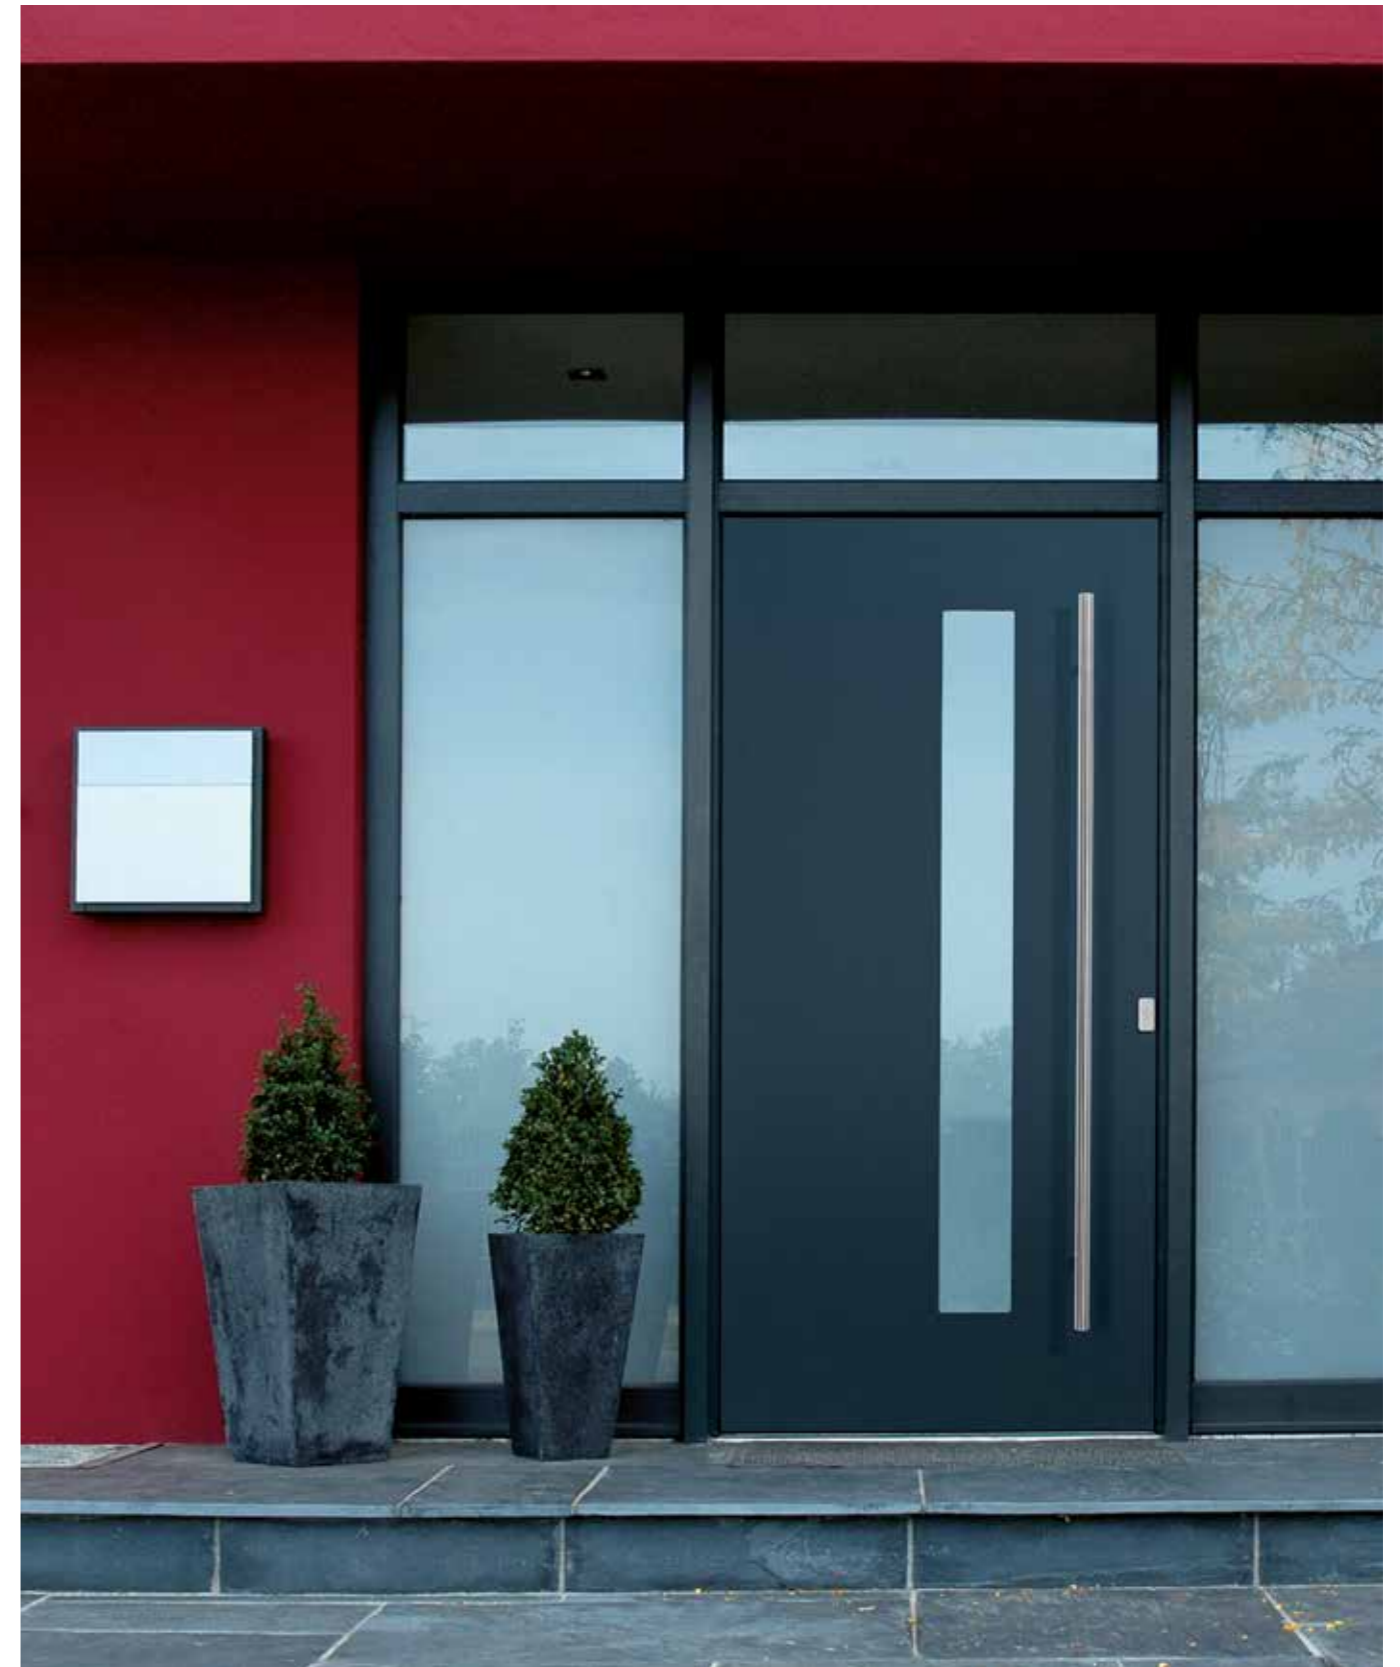

54522-045  
Venera II, rechts  
Satinato weiß  
Sonderausstattung: Griff 2160  
RAL 7016