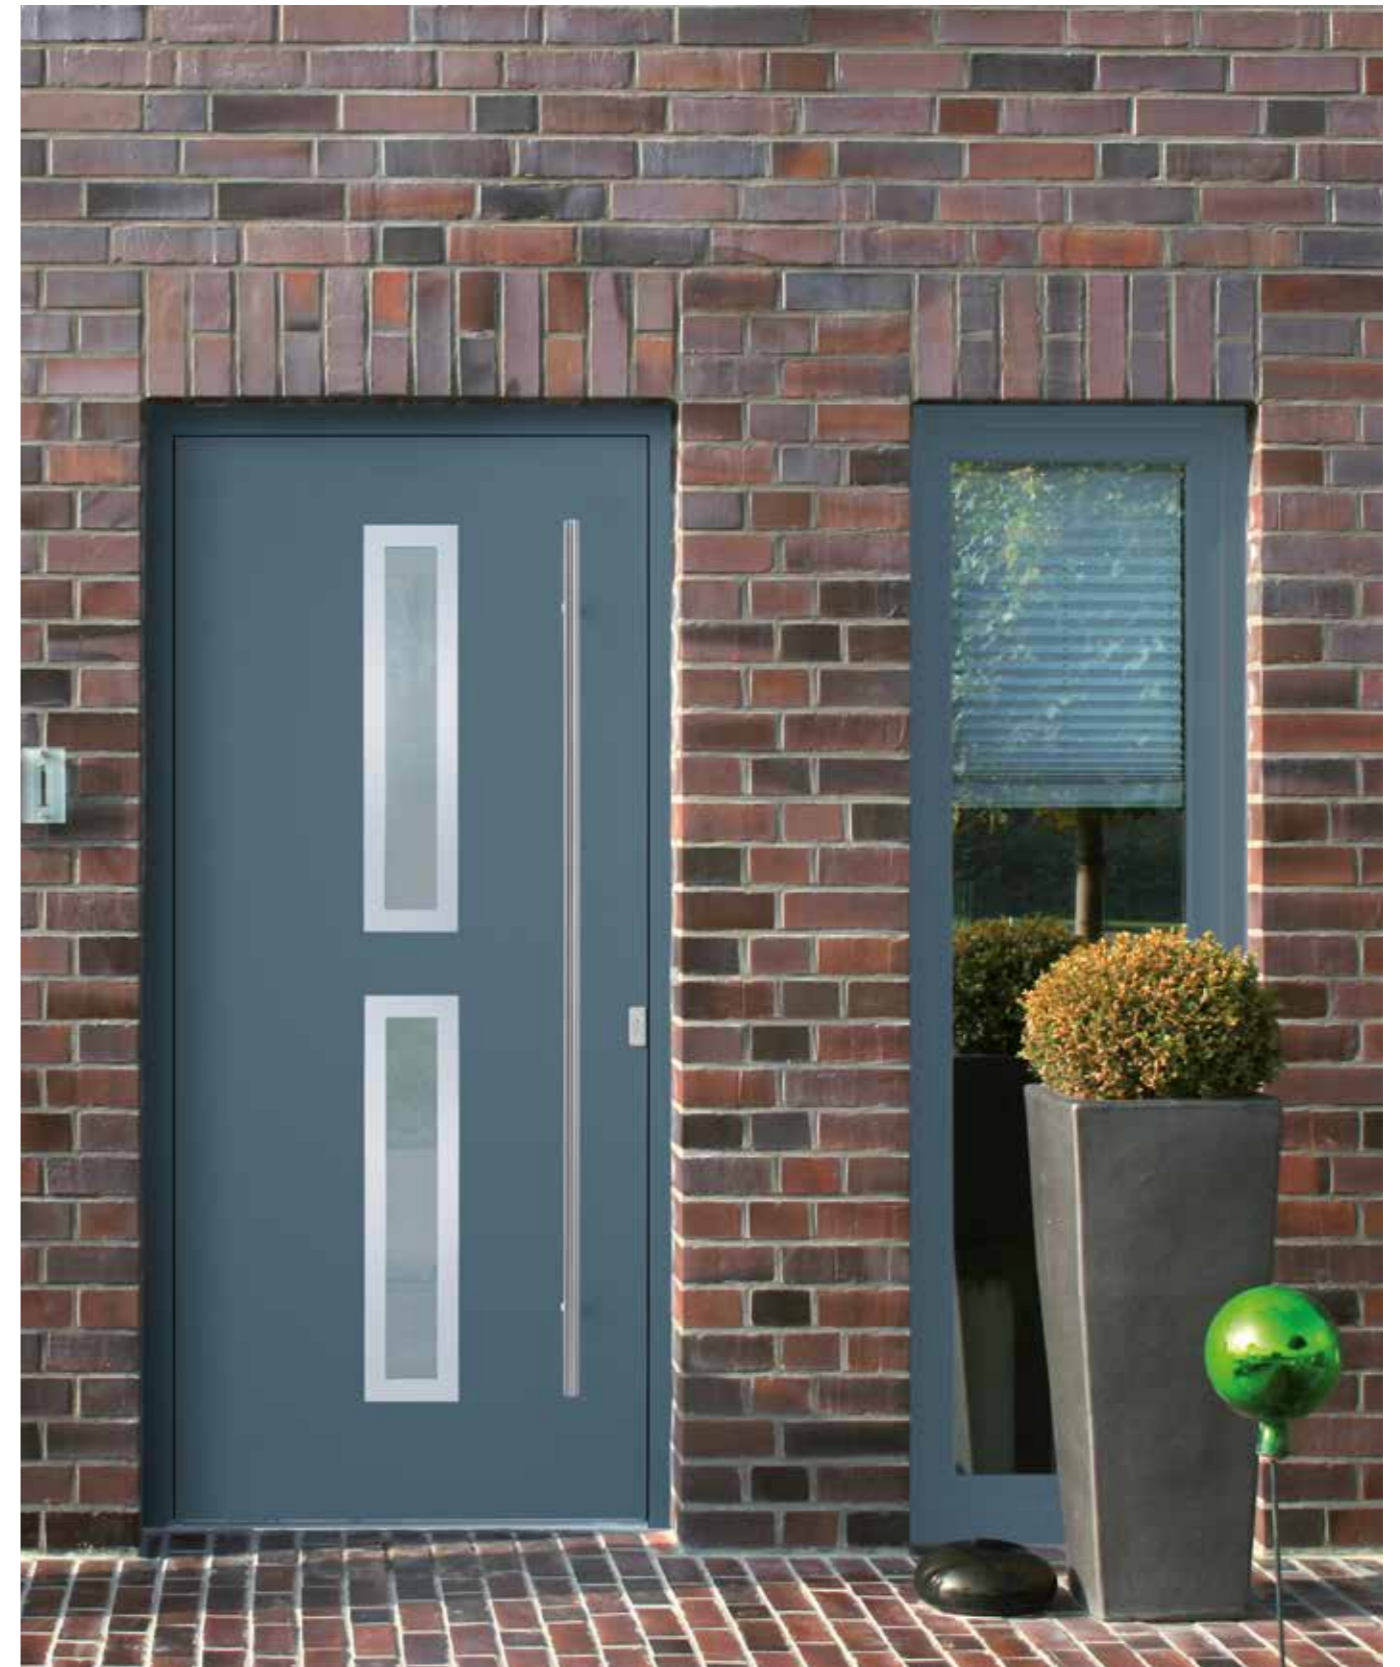

55002-045
Stilista II
Satinato weiß
Sonderausstattung: Griff 2160
RAL 7031
Alu-Nox-Rahmen außen