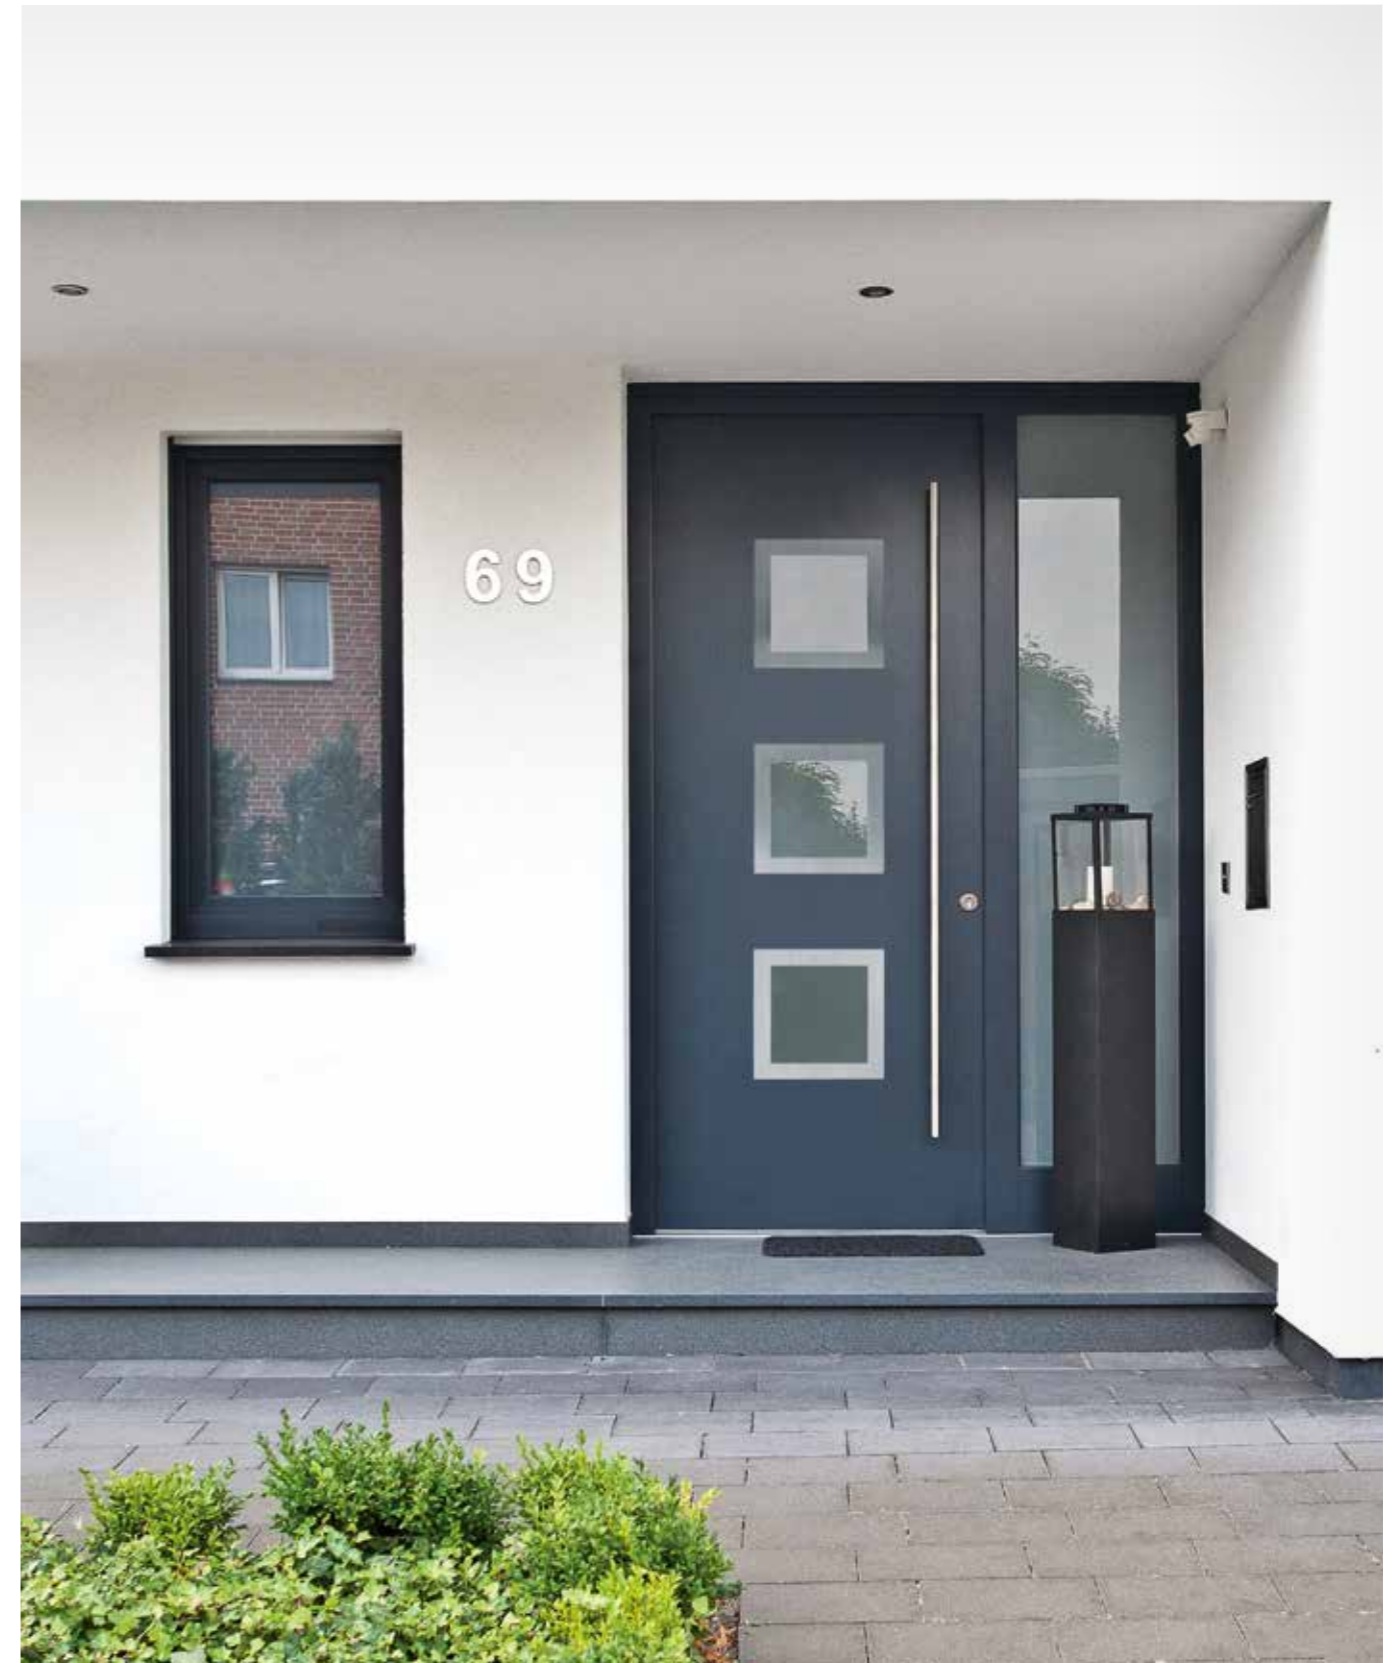

54002-045
Quadra II
Sonderausstattung: Griff 2160
RAL 7016
Alu-Nox-Rahmen außen