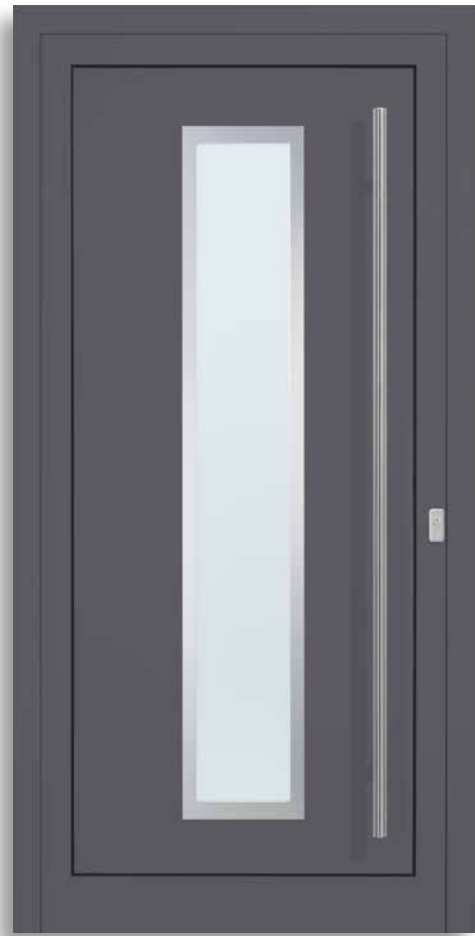

61502-045
Zentra II
Satinato, weiß
Sonderausstattung: Griff 2100, Edelstahl
Rahmen in Edelstahloptik
RAL 7015