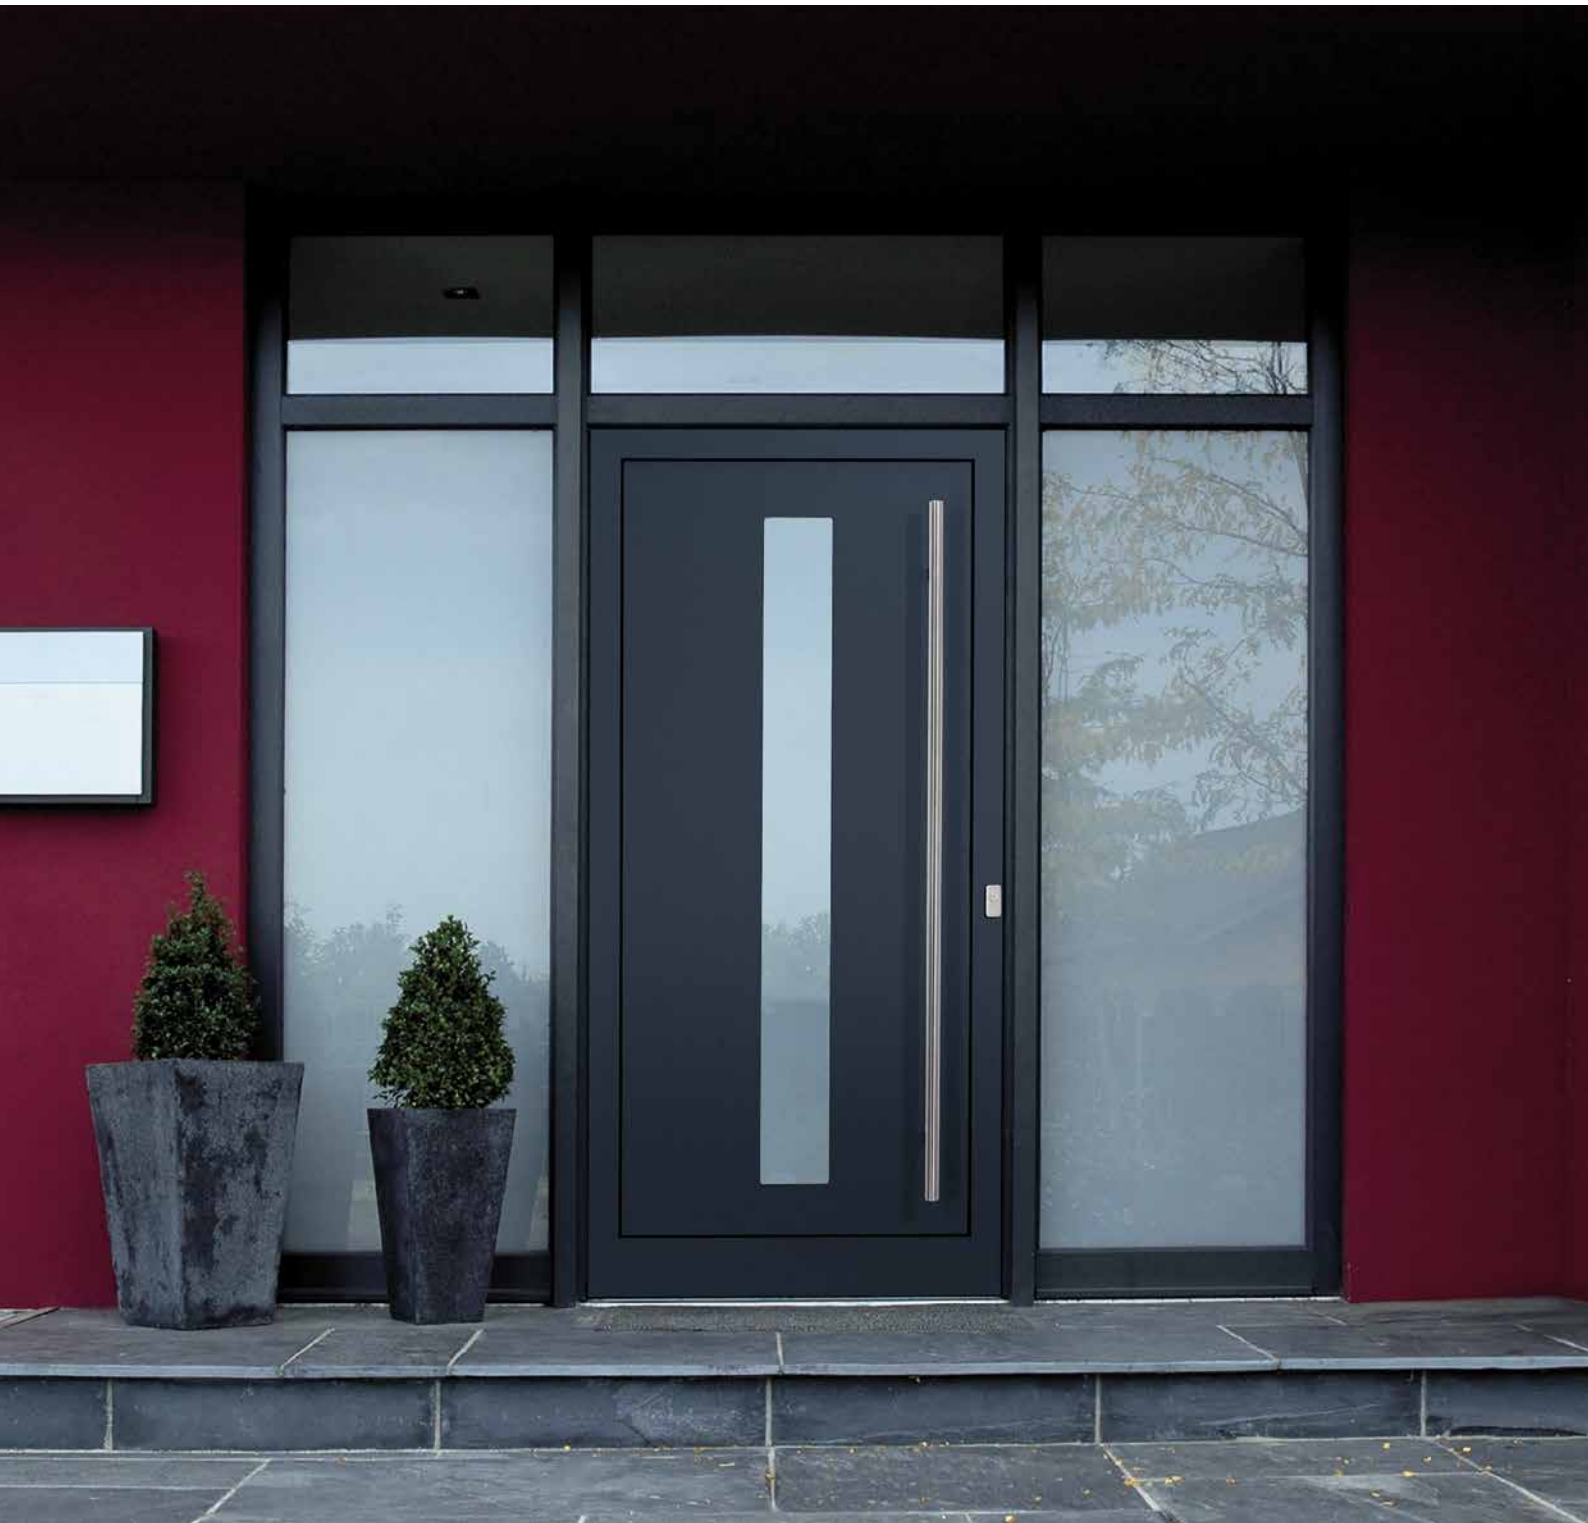

T H O M A S

TÜREN | DESIGN | MANUFAKTUR

www.thomas-tueren.de