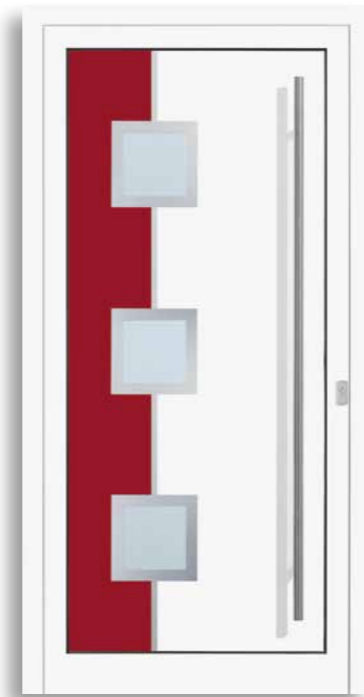

66502-045
Liora II
 Satinato, weiß
 Sonderausstattung: Griff 2100, Edelstahl

LIORA

66502-090
Liora II
 Klarglas
 Sonderausstattung: Griff 2100, Edelstahl
 Rahmen in Edelstahloptik
 RAL 3002

67002-045
Catania II
 Satinato, weiß
 Sonderausstattung: Griff 2100, Edelstahl
 Rahmen in Edelstahloptik
 2-Farblackierung
 Weiß + RAL 7016

67002-045
Catania II
 Satinato, weiß
 Sonderausstattung: Griff 2100, Edelstahl

67002-045
Catania II
 Satinato, weiß
 Sonderausstattung: Griff 2100, Edelstahl
 Rahmen in Edelstahloptik
 2-Farblackierung
 Weiß + RAL 3002